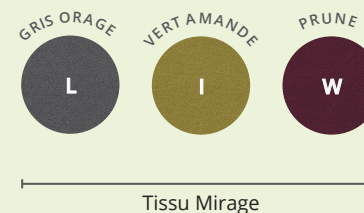

AVA 

Sièges

AVA

GARANTIE
5 ANS

10
JOURS
-DÉLAI-

Caractéristiques

Descriptif technique

- Dimensions totales : P 59 / H 75 / L 56 cm.
- Dimensions d'assise : P 43 / H 45 / L 45 cm.
- Siège d'accueil et de réunion, tapissé 2 faces avec rembourrage en mousse de polyuréthane moulée (densité 40 kg/m³).
- Structure bois de hêtre, revêtue mousse et tissu.
- Piètement 4 pieds cadre bois, base hêtre massif verni.
- Revêtement tissu Mirage non-feu M1.
- Normes anti-feu EN1021 1&2.
- Poids maximal autorisé 120 kg.

Description	Réf.	+ Finition
-------------	------	------------

Chauffeuse piètement bois	DK984	+ <input type="checkbox"/>
------------------------------	-------	----------------------------

*Complétez la référence avec la finition choisie. Toutes nos finitions coloris, métal et autres matières s'entendent en décor imitation.