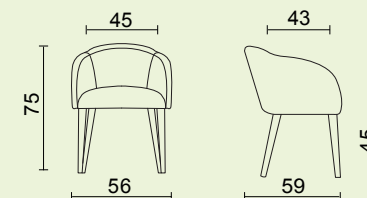

buronomic

Collection 2020-2021