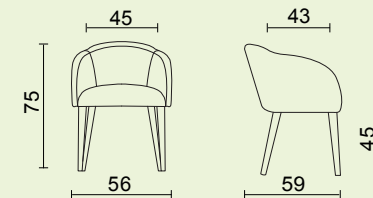

buronomic

Collection 2020-2021