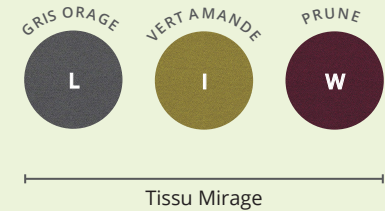

AVA 

Sièges

AVA

GARANTIE
5 ANS

10
JOURS
-DÉLAI-

Caractéristiques

Descriptif technique

- Dimensions totales : P 59 / H 75 / L 56 cm.
- Dimensions d'assise : P 43 / H 45 / L 45 cm.
- Siège d'accueil et de réunion, tapissé 2 faces avec rembourrage en mousse de polyuréthane moulée (densité 40 kg/m³).
- Structure bois de hêtre, revêtue mousse et tissu.
- Piètement 4 pieds cadre bois, base hêtre massif verni.
- Revêtement tissu Mirage non-feu M1.
- Normes anti-feu EN1021 1&2.
- Poids maximal autorisé 120 kg.

*Complétez la référence avec la finition choisie. Toutes nos finitions coloris, métal et autres matières s'entendent en décor imitation.
Ex : chauffeuse Ava, tissu décor Vert Amande = DK984 +

buronomic