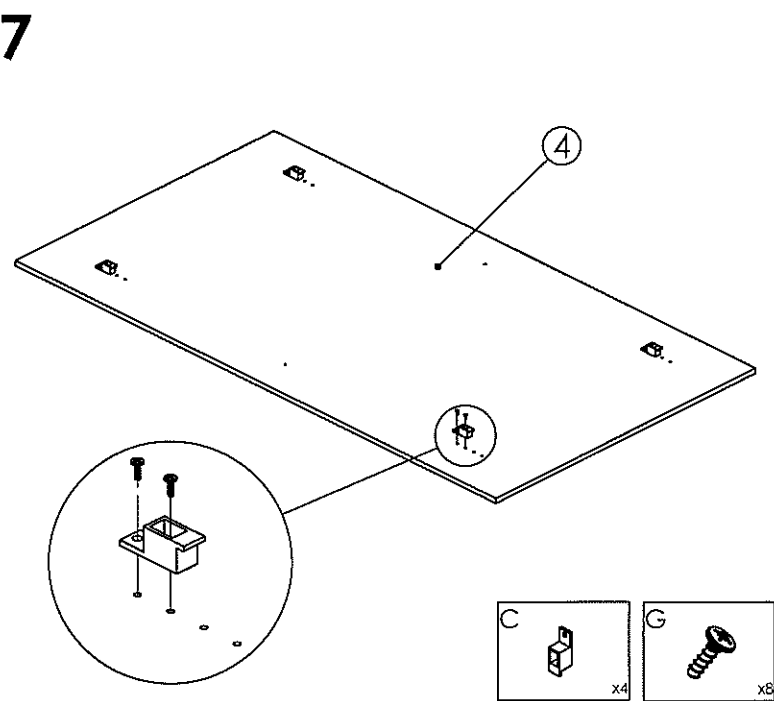

Rep.	Pièce	Qté
6	PLAN DE TRAVAIL DESIGN	1
7	Arche 80 Ht 104 Visio	2
8	Poutre 160	2
9	TAC Duo	1

QUINCAILLERIE
(Hardware)
(Beschläge)
(Ijzerwaren)
(Ferrajes)
(Ferrajes)
(Quinquilharia)

Rep.	Pièce	Qté
A	Vis 7x70	16
B	Vérin Standard	4
C	Ferrure de suspension	8
D	Bride de piétement	4
E	Plaque de retenue	2
F	Goulotte coffre	1
G	Vis Euro Std	38
H	ACCROCHE	8
I	VIS TCHC M6x20	4
J	BOULTON	2
K	Vis IRL 4x22	2
L	Vis IRL M6x35	16
M	Vis TF 4.5x35	2
N	Cache vis bois	2
V	Cache vis	16
Rep.	Pièce	Qté
O	Vis TF M8x65	8
P	Ecrou fraisé M8	8
Q	Entretoise	4
R	Rondelle plate	4
S	Vis TF M6x65	4
T	Clé 6 pans 4mm	3
U	Clé 6 pans 5mm	2