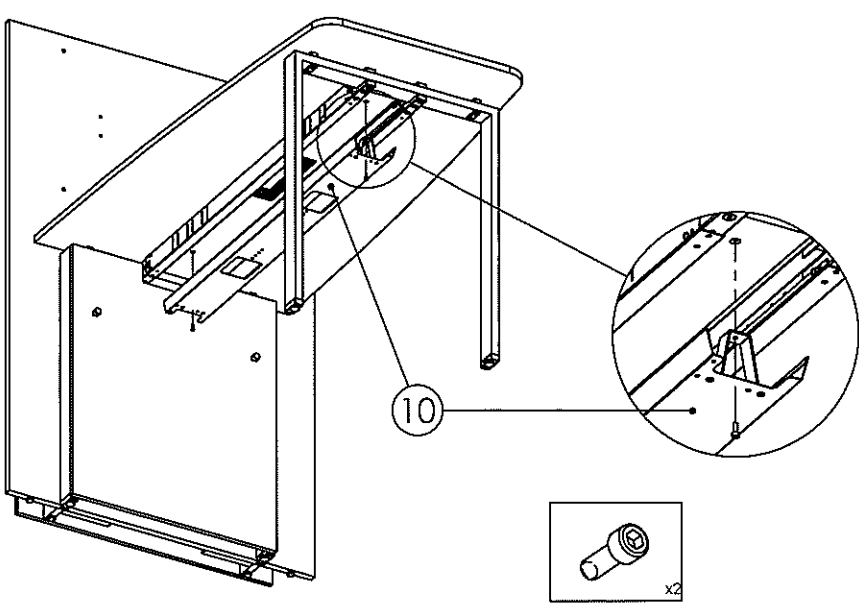

Rep.	Pièce	Qté
10	GOULOTTE	1
	VIS TCHC M6x16	2