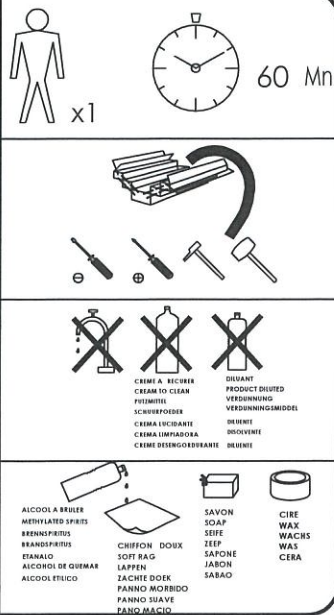

NOTICE DE MONTAGE
INSTRUCTIONS FOR ASSEMBLY
MONTAGEANLEITUNG
GEBRUIKSAANWIJZING
ISTRUZIONI DI MONTAGGIO
INSTRUCCIONES DE MONTAJE
INSTRUCCOES DE MONTAGEM

GARANTIE (vices caches)
- Référence produit à nous communiquer impérativement en cas de litige :
Voir étiquette apposée au dos du produit

GARANTIE (defekt)
- In the event of complaint, it is essential to mention the product reference :
See label affixed to the back of the product.

GARANTIE (fabrikatorföretag)
- Im streiftall sit uns die produktreferenz mitzuteilen :
Siehe etikett auf produktuckseite.

WAARBORG (de verborgen gebreken)
- Vermeld in geval van klachten altijd het productnummer :
Zie label op de achterzijde van het product

GARANZIA (vizi occulti)
- Specificare obbligatoriamente il riferimento prodotto in caso di contestazioni :
Si veda l'etichetta applicata dietro il prodotto

GARANTIA (defectos ocultos)
- Referencia de producto cite obligatoriamente en caso de reclamacion :
Ver etiqueta en la parte posterior del producto.

GARANTIA (vícios ocultos)
- Em caso de reclamação indiqu-nos imperativamente a referência do produto :
Ver etiqueta fixada na parte posterior do produto

buronomic
FABRICANT FRANÇAIS

N° DV40800

NOMENCLATURE
(Parts list)
(Stückliste)
(Onderdelenlijst)
(Nomenclatura)
(Lista de peças)

Rep.	Pièce	Qté
1	PANNEAU ECRAN	1
2	PANNEAU DE FINITION	1
3	RAIDISSEUR à plat	2
4	RAIDISSEUR à chant	2
5	GARNITURE DE PIED "DEBOUT"	1

Rep.	Pièce	Qté
6	PLAN DE TRAVAIL DESIGN	1
7	Arche 80 Ht 104 Visio	2
8	Poutre 160	2
9	TAC Duo	1

QUINCAILLERIE
(Hardware)
(Beschläge)
(Ijzerwaren)
(Ferrajes)
(Ferrajes)
(Quinquilharia)

Rep.	Pièce	Qté
A	Vis 7x70	16
B	Vérin Standard	4
C	Ferrure de suspension	8
D	Bride de piétement	4
E	Plaque de retenue	2
F	Goulotte coffre	1
G	Vis Euro Std	38
H	ACCROCHE	8
I	VIS TCHC M6x20	4
J	BOULTON	2
K	Vis IRL 4x22	2
L	Vis IRL M6x35	16
M	Vis TF 4.5x35	2
N	Cache vis bois	2
V	Cache vis	16
Rep.	Pièce	Qté
O	Vis TF M8x65	8
P	Ecrou fraisé M8	8
Q	Entretoise	4
R	Rondelle plate	4
S	Vis TF M6x65	4
T	Clé 6 pans 4mm	3
U	Clé 6 pans 5mm	2