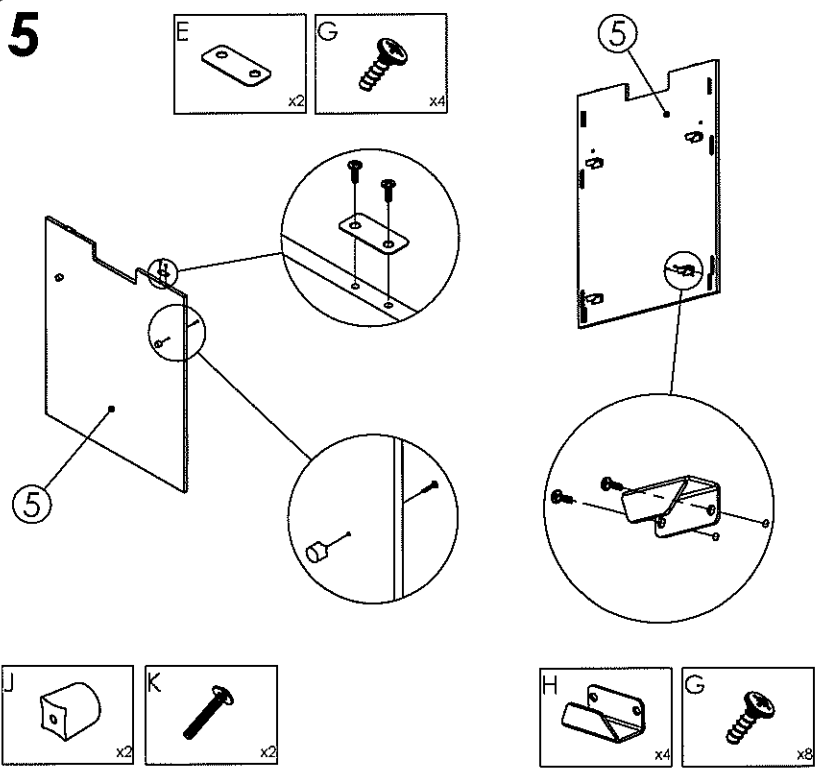

buronomic
FABRICANT FRANÇAIS

N° DV40800

CONCEPTION ET REALISATION BUREAU D'ETUDES BURONOMIC

NOMENCLATURE
(Parts list)
(Stückliste)
(Onderdelenlijst)
(Nomenclatura)
(Lista de peças)

Rep.	Pièce	Qté
1	PANNEAU ECRAN	1
2	PANNEAU DE FINITION	1
3	RAIDISSEUR à plat	2
4	RAIDISSEUR à chant	2
5	GARNITURE DE PIED "DEBOUT"	1

Rep.	Pièce	Qté
6	PLAN DE TRAVAIL DESIGN	1
7	Arche 80 Ht 104 Visio	2
8	Poutre 160	2
9	TAC Duo	1

QUINCAILLERIE
(Hardware)
(Beschläge)
(Ijzerwaren)
(Ferrajes)
(Ferrajes)
(Quinquilharia)

Rep.	Pièce	Qté
A	Vis 7x70	16
B	Vérin Standard	4
C	Ferrure de suspension	8
D	Bride de piétement	4
E	Plaque de retenue	2
F	Goulotte coffre	1
G	Vis Euro Std	38
H	ACCROCHE	8
I	VIS TCHC M6x20	4
J	BOULTON	2
K	Vis IRL 4x22	2
L	Vis IRL M6x35	16
M	Vis TF 4.5x35	2
N	Cache vis bois	2
V	Cache vis	16
Rep.	Pièce	Qté
O	Vis TF M8x65	8
P	Ecrou fraisé M8	8
Q	Entretoise	4
R	Rondelle plate	4
S	Vis TF M6x65	4
T	Clé 6 pans 4mm	3
U	Clé 6 pans 5mm	2