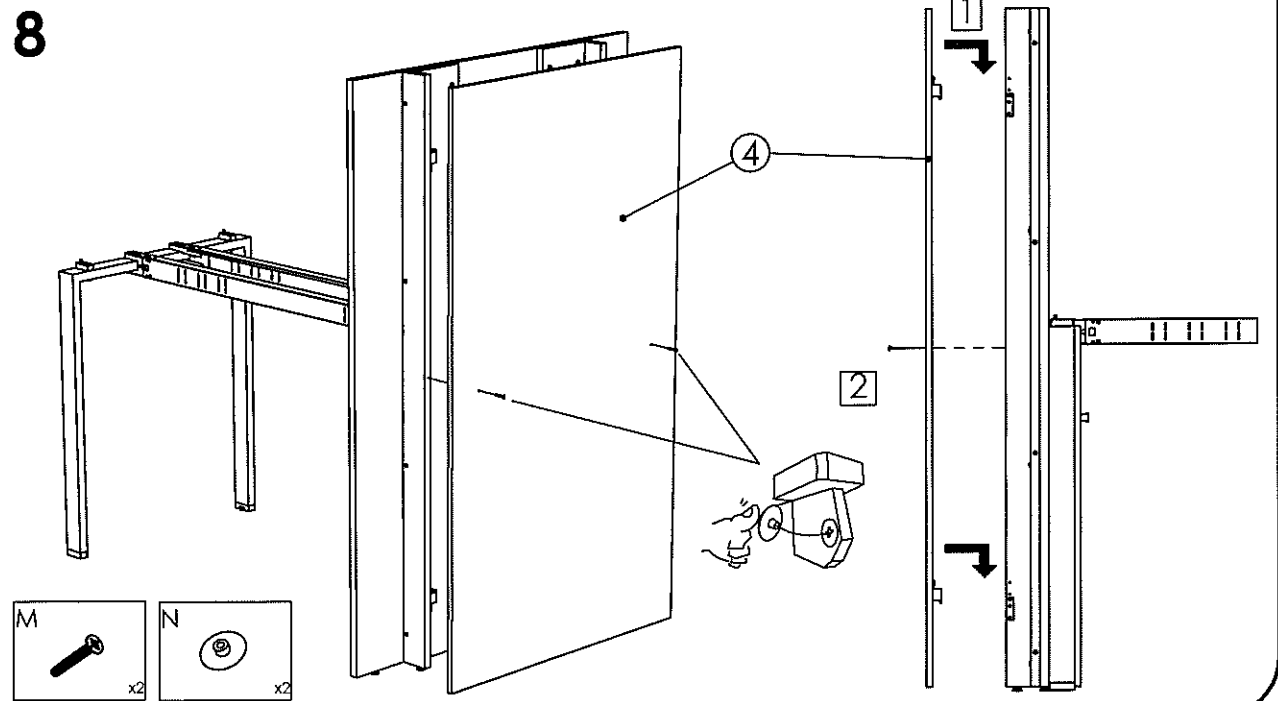

Rep.	Pièce	Qté
6	PLAN DE TRAVAIL DESIGN	1
7	Arche 80 Ht 104 Visio	2
8	Poutre 160	2
9	TAC Duo	1

QUINCAILLERIE
(Hardware)
(Beschläge)
(Ijzerwaren)
(Ferrajes)
(Ferrajes)
(Quinquilharia)

Rep.	Pièce	Qté
A	Vis 7x70	16
B	Vérin Standard	4
C	Ferrure de suspension	8
D	Bride de piétement	4
E	Plaque de retenue	2
F	Goulotte coffre	1
G	Vis Euro Std	38
H	ACCROCHE	8
I	VIS TCHC M6x20	4
J	BOULTON	2
K	Vis IRL 4x22	2
L	Vis IRL M6x35	16
M	Vis TF 4.5x35	2
N	Cache vis bois	2
V	Cache vis	16
Rep.	Pièce	Qté
O	Vis TF M8x65	8
P	Ecrou fraisé M8	8
Q	Entretoise	4
R	Rondelle plate	4
S	Vis TF M6x65	4
T	Clé 6 pans 4mm	3
U	Clé 6 pans 5mm	2