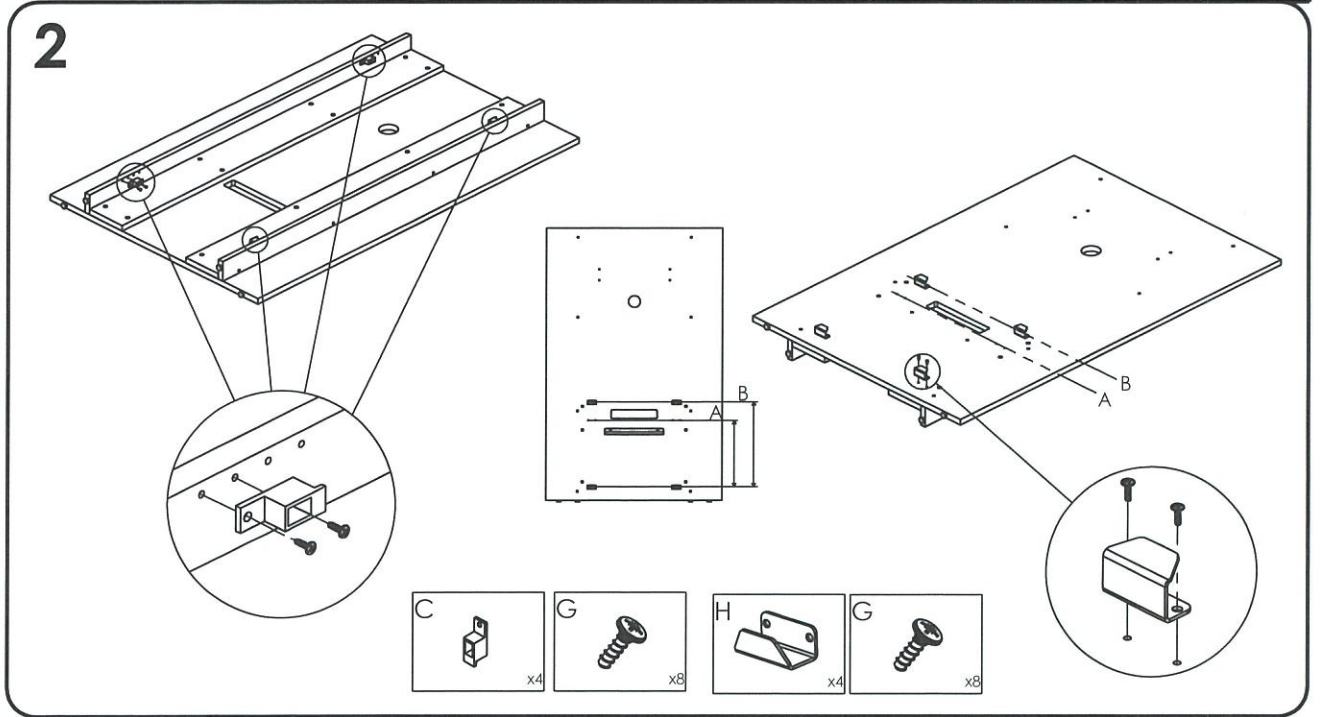

NOTICE DE MONTAGE
INSTRUCTIONS FOR ASSEMBLY
MONTAGEANLEITUNG
GEBRUIKSAANWIJZING
ISTRUZIONI DI MONTAGGIO
INSTRUCCIONES DE MONTAJE
INSTRUCCOES DE MONTAGEM

GARANTIE (vices caches)
- Référence produit à nous communiquer impérativement en cas de litige :
Voir étiquette apposée au dos du produit

GARANTIE (defekt)
- In the event of complaint, it is essential to mention the product reference :
See label affixed to the back of the product.

GARANTIE (fabrikatorföretag)
- Im streiftall sit uns die produktreferenz mitzuteilen :
Siehe etikett auf produktuckseite.

WAARBORG (de verborgen gebreken)
- Vermeld in geval van klachten altijd het productnummer :
Zie label op de achterzijde van het product

GARANZIA (vizi occulti)
- Specificare obbligatoriamente il riferimento prodotto in caso di contestazioni :
Si veda l'etichetta applicata dietro il prodotto

GARANTIA (defectos ocultos)
- Referencia de producto cite obligatoriamente en caso de reclamacion :
Ver etiqueta en la parte posterior del producto.

GARANTIA (vícios ocultos)
- Em caso de reclamação indiqu-nos imperativamente a referência do produto :
Ver etiqueta fixada na parte posterior do produto

buronomic
FABRICANT FRANÇAIS

N° DV40800

NOMENCLATURE
(Parts list)
(Stückliste)
(Onderdelenlijst)
(Nomenclatura)
(Lista de peças)

Rep.	Pièce	Qté
1	PANNEAU ECRAN	1
2	PANNEAU DE FINITION	1
3	RAIDISSEUR à plat	2
4	RAIDISSEUR à chant	2
5	GARNITURE DE PIED "DEBOUT"	1

Rep.	Pièce	Qté
6	PLAN DE TRAVAIL DESIGN	1
7	Arche 80 Ht 104 Visio	2
8	Poutre 160	2
9	TAC Duo	1

QUINCAILLERIE
(Hardware)
(Beschläge)
(Ijzerwaren)
(Ferrajes)
(Ferrajes)
(Quinquilharia)