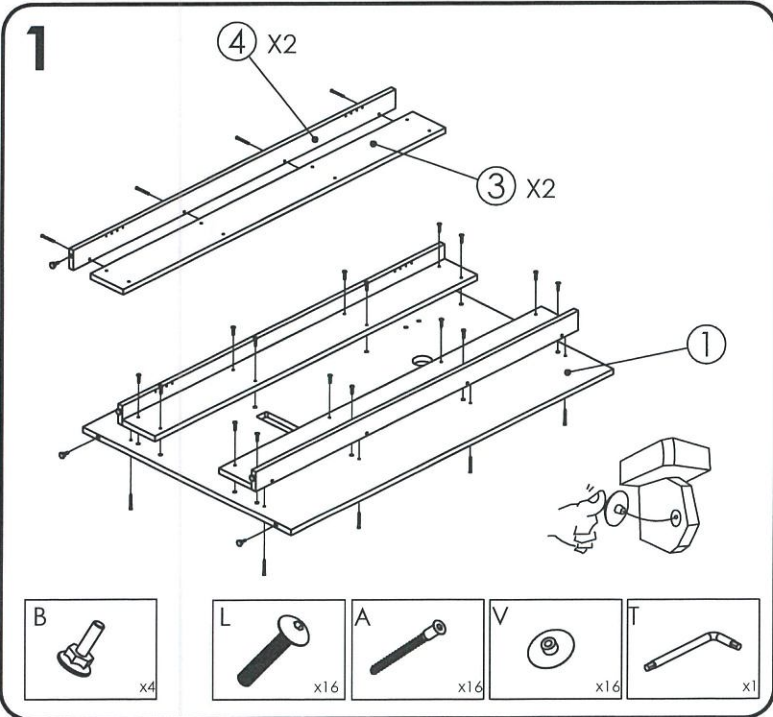

NOTICE DE MONTAGE
INSTRUCTIONS FOR ASSEMBLY
MONTAGEANLEITUNG
GEBRUIKSAANWIJZING
ISTRUZIONI DI MONTAGGIO
INSTRUCCIONES DE MONTAJE
INSTRUCCOES DE MONTAGEM

GARANTIE (vices caches)
- Référence produit à nous communiquer impérativement en cas de litige :
Voir étiquette apposée au dos du produit

GARANTIE (defekt)
- In the event of complaint, it is essential to mention the product reference :
See label affixed to the back of the product.

GARANTIE (fabrikatorföretag)
- Im streiftall sit uns die produktreferenz mitzuteilen :
Siehe etikett auf produktuckseite.

WAARBORG (de verborgen gebreken)
- Vermeld in geval van klachten altijd het productnummer :
Zie label op de achterzijde van het product

GARANZIA (vizi occulti)
- Specificare obbligatoriamente il riferimento prodotto in caso di contestazioni :
Si veda l'etichetta applicata dietro il prodotto

GARANTIA (defectos ocultos)
- Referencia de producto cite obligatoriamente en caso de reclamacion :
Ver etiqueta en la parte posterior del producto.

GARANTIA (vícios ocultos)
- Em caso de reclamação indiqu-nos imperativamente a referência do produto :
Ver etiqueta fixada na parte posterior do produto

buronomic
FABRICANT FRANÇAIS

N° DV40800

NOMENCLATURE
(Parts list)
(Stückliste)
(Onderdelenlijst)
(Nomenclatura)
(Lista de peças)

Rep.	Pièce	Qté
1	PANNEAU ECRAN	1
2	PANNEAU DE FINITION	1
3	RAIDISSEUR à plat	2
4	RAIDISSEUR à chant	2
5	GARNITURE DE PIED "DEBOUT"	1

Rep.	Pièce	Qté
6	PLAN DE TRAVAIL DESIGN	1
7	Arche 80 Ht 104 Visio	2
8	Poutre 160	2
9	TAC Duo	1

QUINCAILLERIE
(Hardware)
(Beschläge)
(Ijzerwaren)
(Ferrajes)
(Ferrajes)
(Quinquilharia)