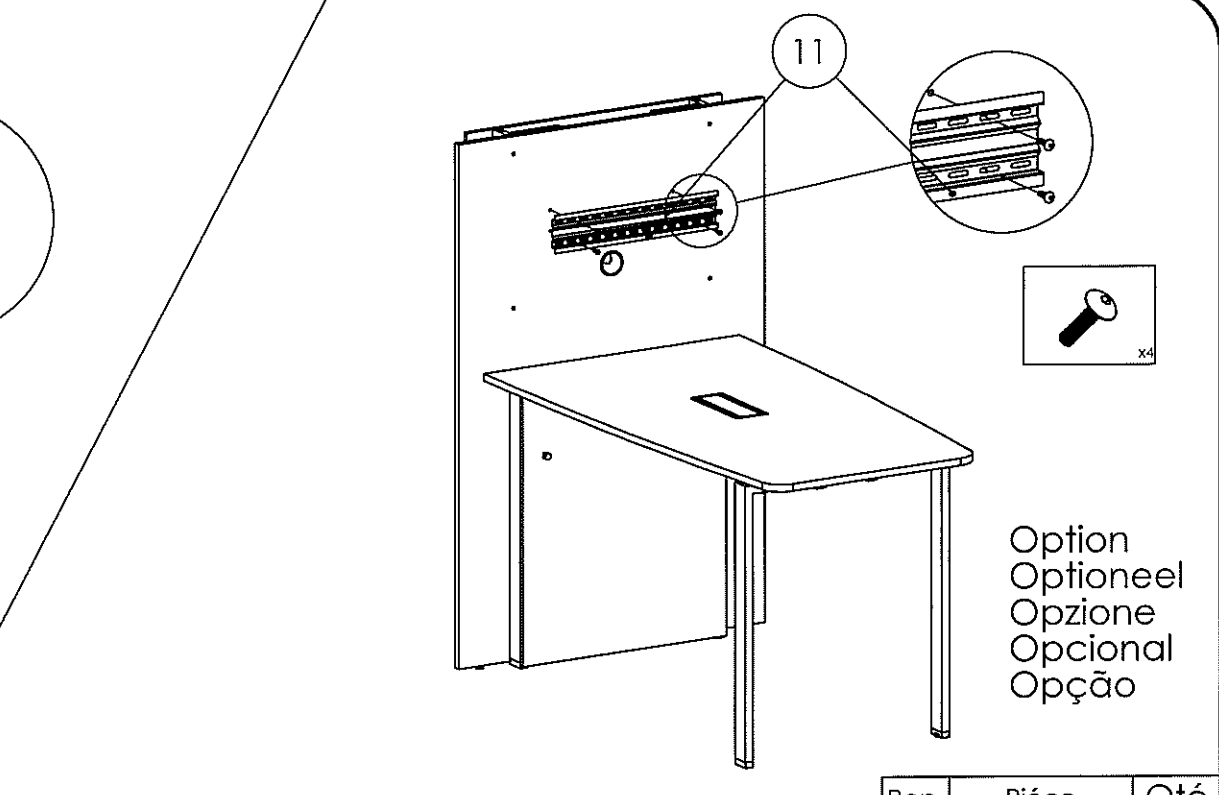

Rep.	Pièce	Qté
6	PLAN DE TRAVAIL DESIGN	1
7	Arche 80 Ht 104 Visio	2
8	Poutre 160	2
9	TAC Duo	1

QUINCAILLERIE
(Hardware)
(Beschläge)
(Ijzerwaren)
(Ferrajes)
(Ferrajes)
(Quinquilharia)

Rep.	Pièce	Qté
A	Vis 7x70	16
B	Vérin Standard	4
C	Ferrure de suspension	8
D	Bride de piétement	4
E	Plaque de retenue	2
F	Goulotte coffre	1
G	Vis Euro Std	38
H	ACCROCHE	8
I	VIS TCHC M6x20	4
J	BOULTON	2
K	Vis IRL 4x22	2
L	Vis IRL M6x35	16
M	Vis TF 4.5x35	2
N	Cache vis bois	2
V	Cache vis	16
Rep.	Pièce	Qté
O	Vis TF M8x65	8
P	Ecrou fraisé M8	8
Q	Entretoise	4
R	Rondelle plate	4
S	Vis TF M6x65	4
T	Clé 6 pans 4mm	3
U	Clé 6 pans 5mm	2