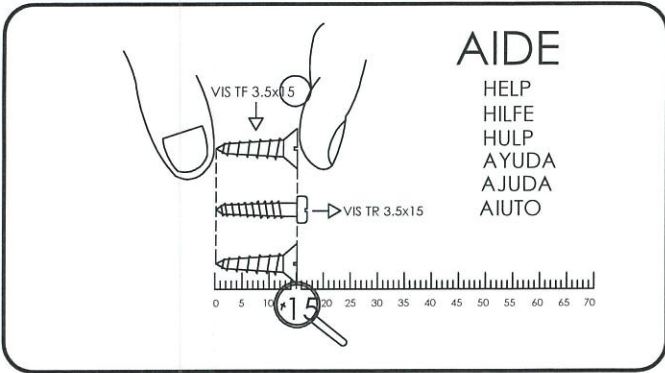

NOTICE DE MONTAGE
INSTRUCTIONS FOR ASSEMBLY
MONTAGEANLEITUNG
GEBRUIKSAANWIJZING
ISTRUZIONI DI MONTAGGIO
INSTRUCCIONES DE MONTAJE
INSTRUCCOES DE MONTAGEM

GARANTIE (vices caches)
- Référence produit à nous communiquer impérativement en cas de litige :
Voir étiquette apposée au dos du produit

GARANTIE (defekt)
- In the event of complaint, it is essential to mention the product reference :
See label affixed to the back of the product.

GARANTIE (fabrikatorföretag)
- Im streiftall sit uns die produktreferenz mitzuteilen :
Siehe etikett auf produktuckseite.

WAARBORG (de verborgen gebreken)
- Vermeld in geval van klachten altijd het productnummer :
Zie label op de achterzijde van het product

GARANZIA (vizi occulti)
- Specificare obbligatoriamente il riferimento prodotto in caso di contestazioni :
Si veda l'etichetta applicata dietro il prodotto

GARANTIA (defectos ocultos)
- Referencia de producto cite obligatoriamente en caso de reclamacion :
Ver etiqueta en la parte posterior del producto.

GARANTIA (vícios ocultos)
- Em caso de reclamação indiqu-nos imperativamente a referência do produto :
Ver etiqueta fixada na parte posterior do produto

buronomic
FABRICANT FRANÇAIS

N° DV40800

NOMENCLATURE
(Parts list)
(Stückliste)
(Onderdelenlijst)
(Nomenclatura)
(Lista de peças)

Rep.	Pièce	Qté
1	PANNEAU ECRAN	1
2	PANNEAU DE FINITION	1
3	RAIDISSEUR à plat	2
4	RAIDISSEUR à chant	2
5	GARNITURE DE PIED "DEBOUT"	1

Rep.	Pièce	Qté
6	PLAN DE TRAVAIL DESIGN	1
7	Arche 80 Ht 104 Visio	2
8	Poutre 160	2
9	TAC Duo	1

QUINCAILLERIE
(Hardware)
(Beschläge)
(Ijzerwaren)
(Ferrajes)
(Ferrajes)
(Quinquilharia)