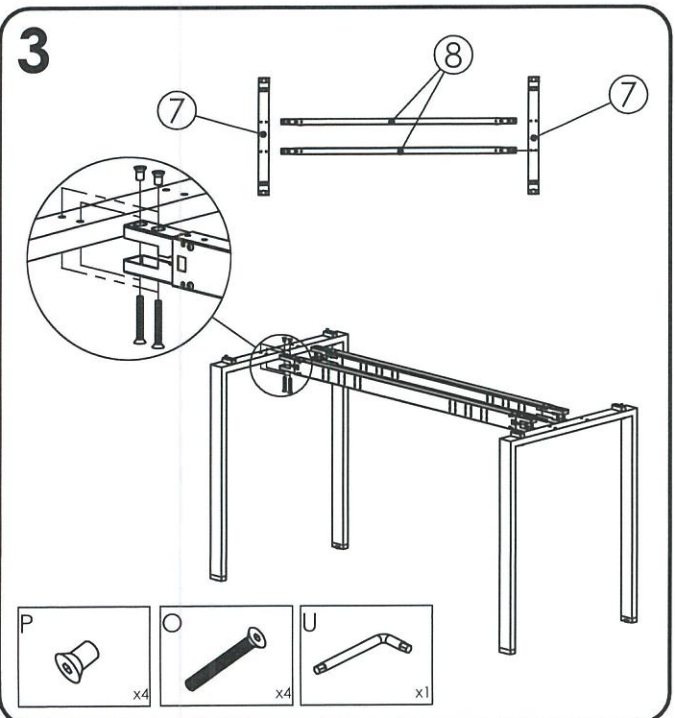

NOTICE DE MONTAGE
INSTRUCTIONS FOR ASSEMBLY
MONTAGEANLEITUNG
GEBRUIKSAANWIJZING
ISTRUZIONI DI MONTAGGIO
INSTRUCCIONES DE MONTAJE
INSTRUCCOES DE MONTAGEM

GARANTIE (vices caches)
- Référence produit à nous communiquer impérativement en cas de litige :
Voir étiquette apposée au dos du produit

GARANTIE (defekt)
- In the event of complaint, it is essential to mention the product reference :
See label affixed to the back of the product.

GARANTIE (fabrikatorföretag)
- Im streiftall sit uns die produktreferenz mitzuteilen :
Siehe etikett auf produktuckseite.

WAARBORG (de verborgen gebreken)
- Vermeld in geval van klachten altijd het productnummer :
Zie label op de achterzijde van het product

GARANZIA (vizi occulti)
- Specificare obbligatoriamente il riferimento prodotto in caso di contestazioni :
Si veda l'etichetta applicata dietro il prodotto

GARANTIA (defectos ocultos)
- Referencia de producto cite obligatoriamente en caso de reclamacion :
Ver etiqueta en la parte posterior del producto.

GARANTIA (vícios ocultos)
- Em caso de reclamação indiqu-nos imperativamente a referência do produto :
Ver etiqueta fixada na parte posterior do produto

buronomic
FABRICANT FRANÇAIS

N° DV40800

NOMENCLATURE
(Parts list)
(Stückliste)
(Onderdelenlijst)
(Nomenclatura)
(Lista de peças)

Rep.	Pièce	Qté
1	PANNEAU ECRAN	1
2	PANNEAU DE FINITION	1
3	RAIDISSEUR à plat	2
4	RAIDISSEUR à chant	2
5	GARNITURE DE PIED "DEBOUT"	1

Rep.	Pièce	Qté
6	PLAN DE TRAVAIL DESIGN	1
7	Arche 80 Ht 104 Visio	2
8	Poutre 160	2
9	TAC Duo	1

QUINCAILLERIE
(Hardware)
(Beschläge)
(Ijzerwaren)
(Ferrajes)
(Ferrajes)
(Quinquilharia)