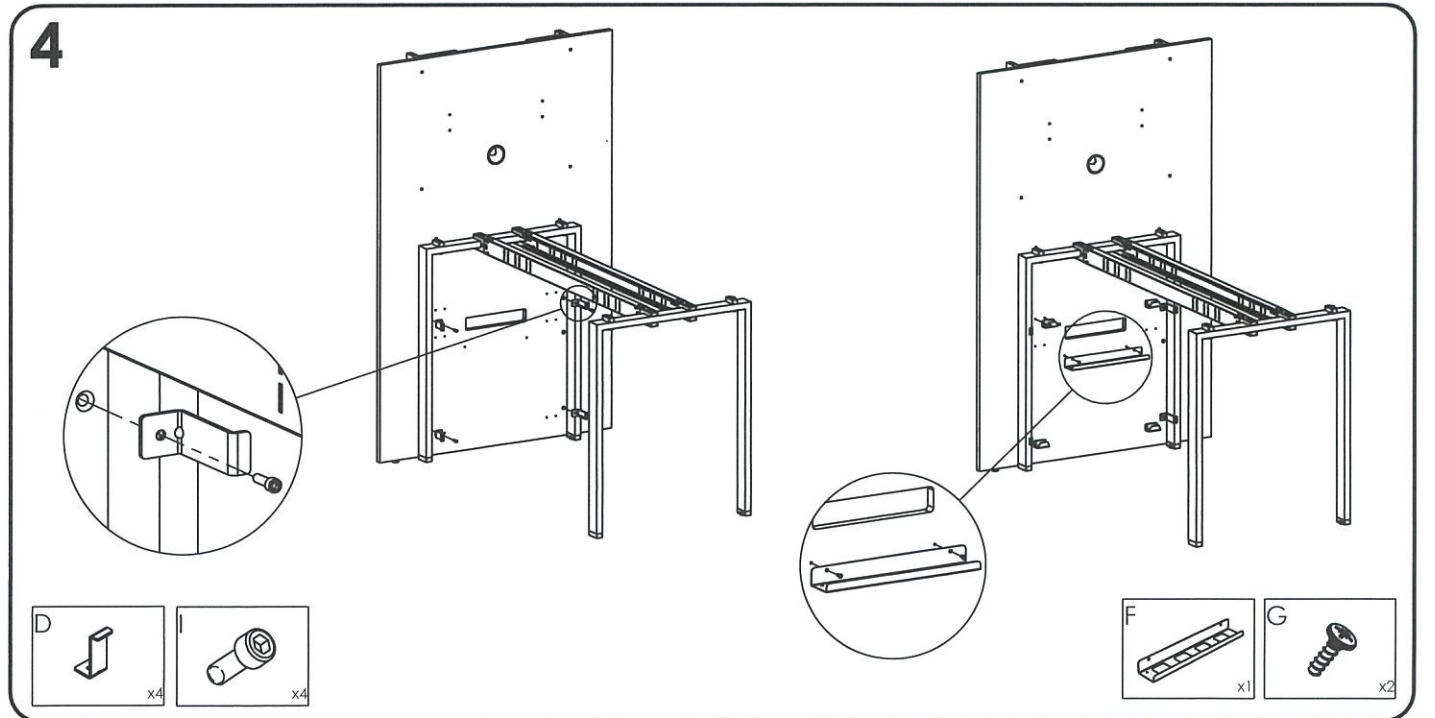

NOTICE DE MONTAGE
INSTRUCTIONS FOR ASSEMBLY
MONTAGEANLEITUNG
GEBRUIKSAANWIJZING
ISTRUZIONI DI MONTAGGIO
INSTRUCCIONES DE MONTAJE
INSTRUCCOES DE MONTAGEM

GARANTIE (vices caches)
- Référence produit à nous communiquer impérativement en cas de litige :
Voir étiquette apposée au dos du produit

GARANTIE (defekt)
- In the event of complaint, it is essential to mention the product reference :
See label affixed to the back of the product.

GARANTIE (fabrikatorföretag)
- Im streiftall sit uns die produktreferenz mitzuteilen :
Siehe etikett auf produktuckseite.

WAARBORG (de verborgen gebreken)
- Vermeld in geval van klachten altijd het productnummer :
Zie label op de achterzijde van het product

GARANZIA (vizi occulti)
- Specificare obbligatoriamente il riferimento prodotto in caso di contestazioni :
Si veda l'etichetta applicata dietro il prodotto

GARANTIA (defectos ocultos)
- Referencia de producto cite obligatoriamente en caso de reclamacion :
Ver etiqueta en la parte posterior del producto.

GARANTIA (vícios ocultos)
- Em caso de reclamação indiqu-nos imperativamente a referência do produto :
Ver etiqueta fixada na parte posterior do produto

buronomic
FABRICANT FRANÇAIS

N° DV40800

NOMENCLATURE
(Parts list)
(Stückliste)
(Onderdelenlijst)
(Nomenclatura)
(Lista de peças)

Rep.	Pièce	Qté
1	PANNEAU ECRAN	1
2	PANNEAU DE FINITION	1
3	RAIDISSEUR à plat	2
4	RAIDISSEUR à chant	2
5	GARNITURE DE PIED "DEBOUT"	1

Rep.	Pièce	Qté
6	PLAN DE TRAVAIL DESIGN	1
7	Arche 80 Ht 104 Visio	2
8	Poutre 160	2
9	TAC Duo	1

QUINCAILLERIE
(Hardware)
(Beschläge)
(Ijzerwaren)
(Ferrajes)
(Ferrajes)
(Quinquilharia)