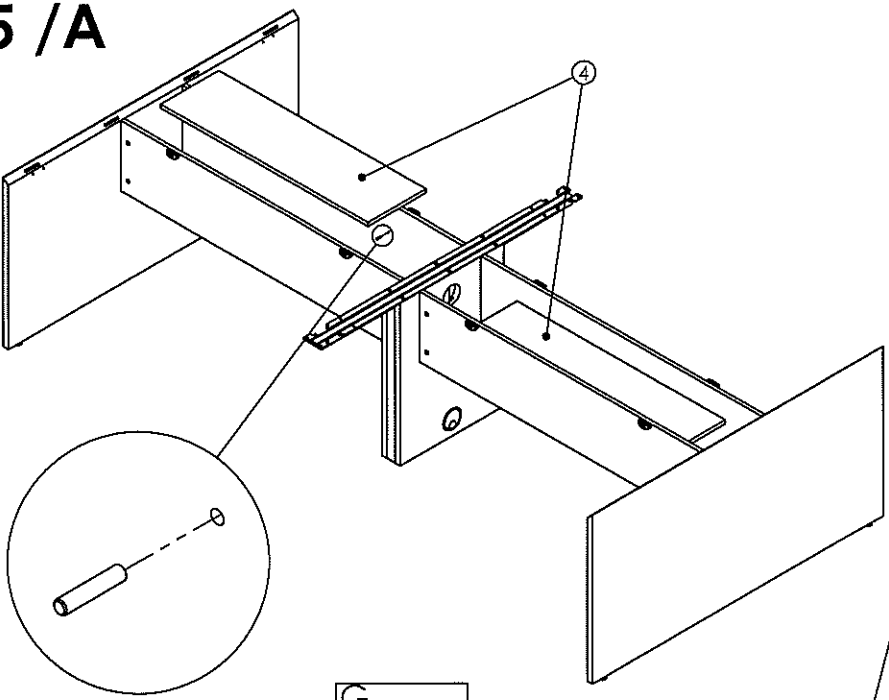

4 / A

5 / A

6 / A

4 / B

5 / B

6 / B

7 / B