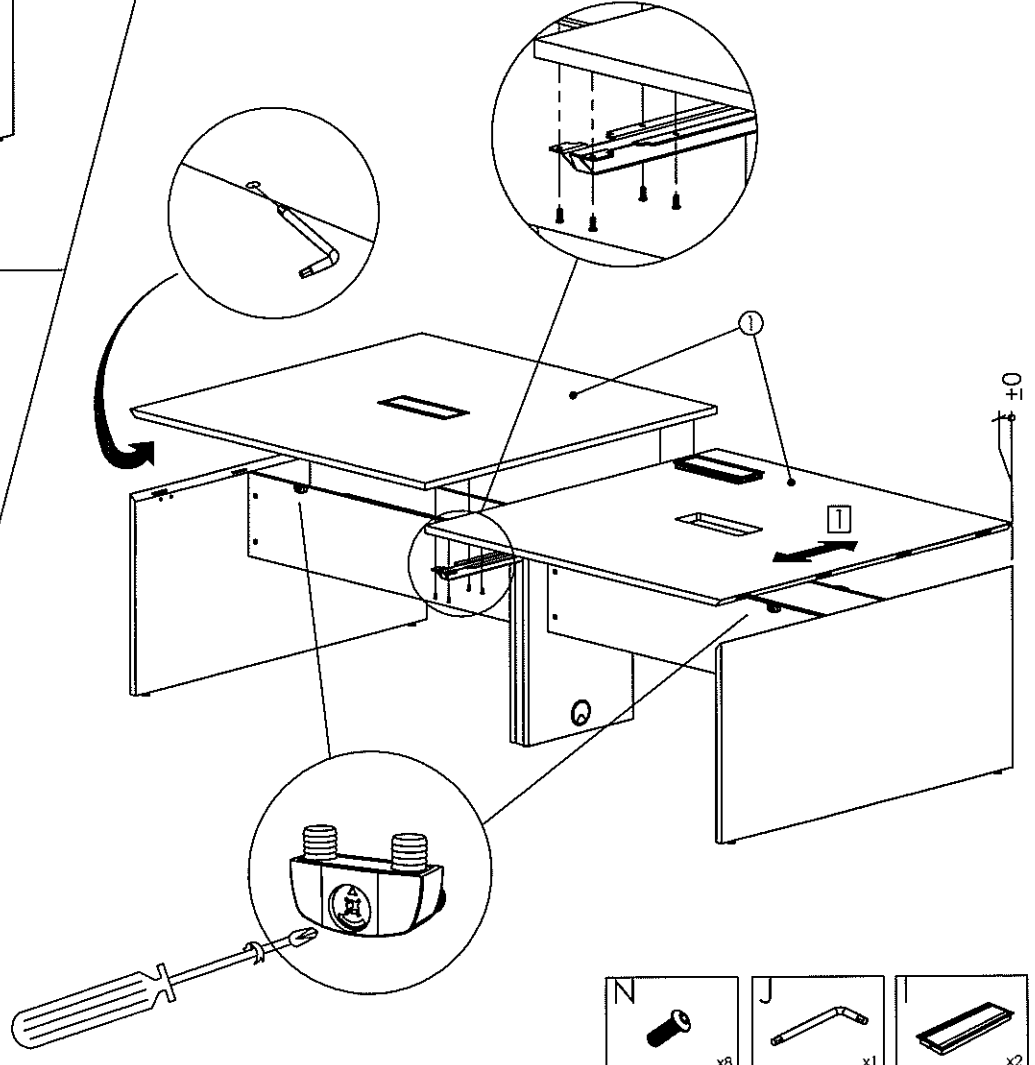

4 / A

5 / A

6 / A

4 / B

5 / B

6 / B

7 / B