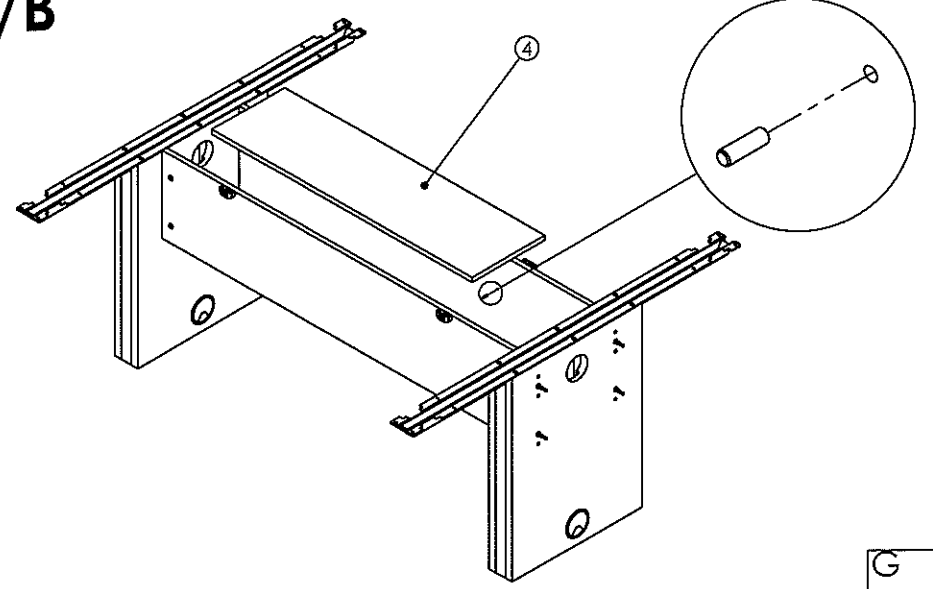

4 / A

5 / A

6 / A

4 / B

5 / B

6 / B

7 / B