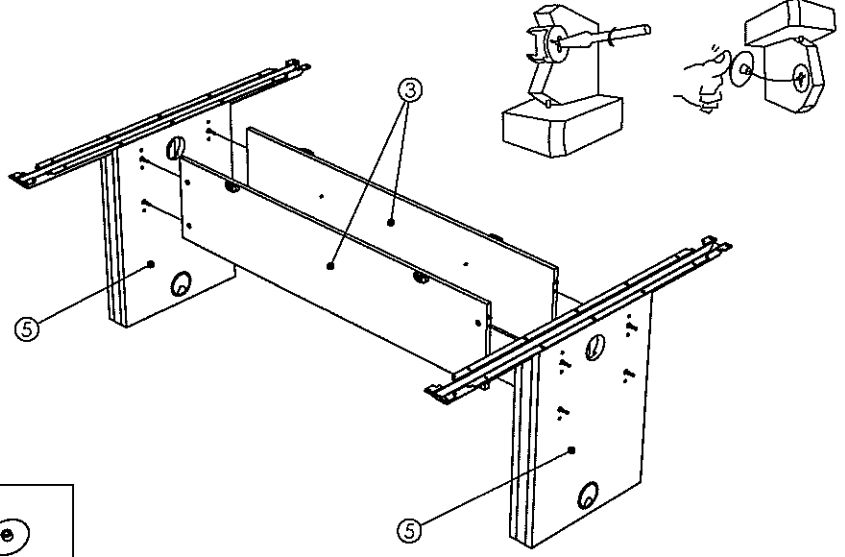

4 / A

5 / A

6 / A

4 / B

5 / B

6 / B

7 / B