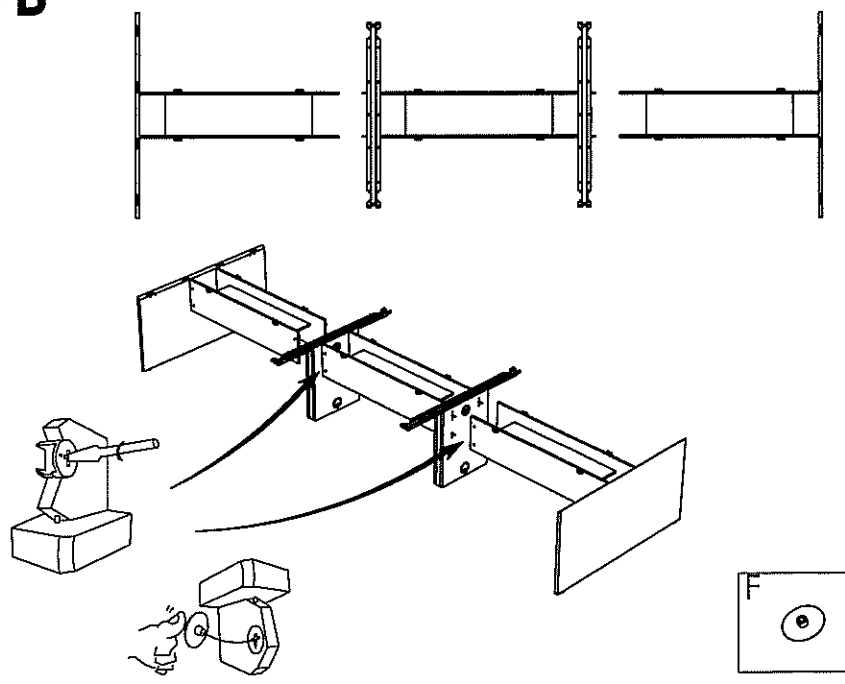

4 / A

5 / A

6 / A

4 / B

5 / B

6 / B

7 / B