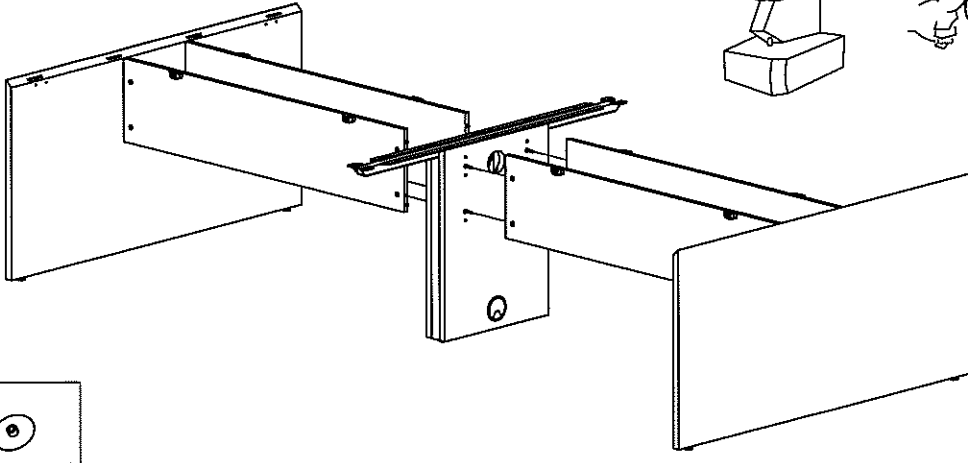

4 / A

5 / A

6 / A

4 / B

5 / B

6 / B

7 / B