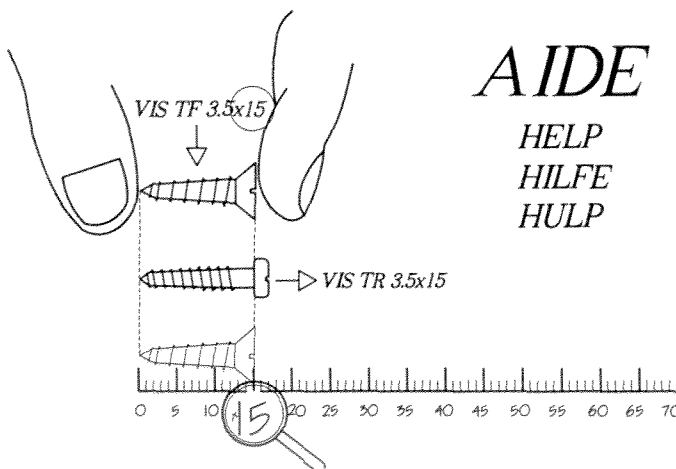

**SE REFERER A L'ETIQUETTE APPOSEE
AU DOS DU PRODUIT**

x1

5 Mn

AIDE

HELP
HILFE
HULP

ENTRETIEN CLEANING UNTERHALTUNG GESPREK

CREME A RECUPER
CREAM TO CLEAN
PUTZMITTEL
SCHUURPOEDER

DILUANT
PRODUCT DILUTED
VERDUNNING
VERDUNNINGSMIDDEL