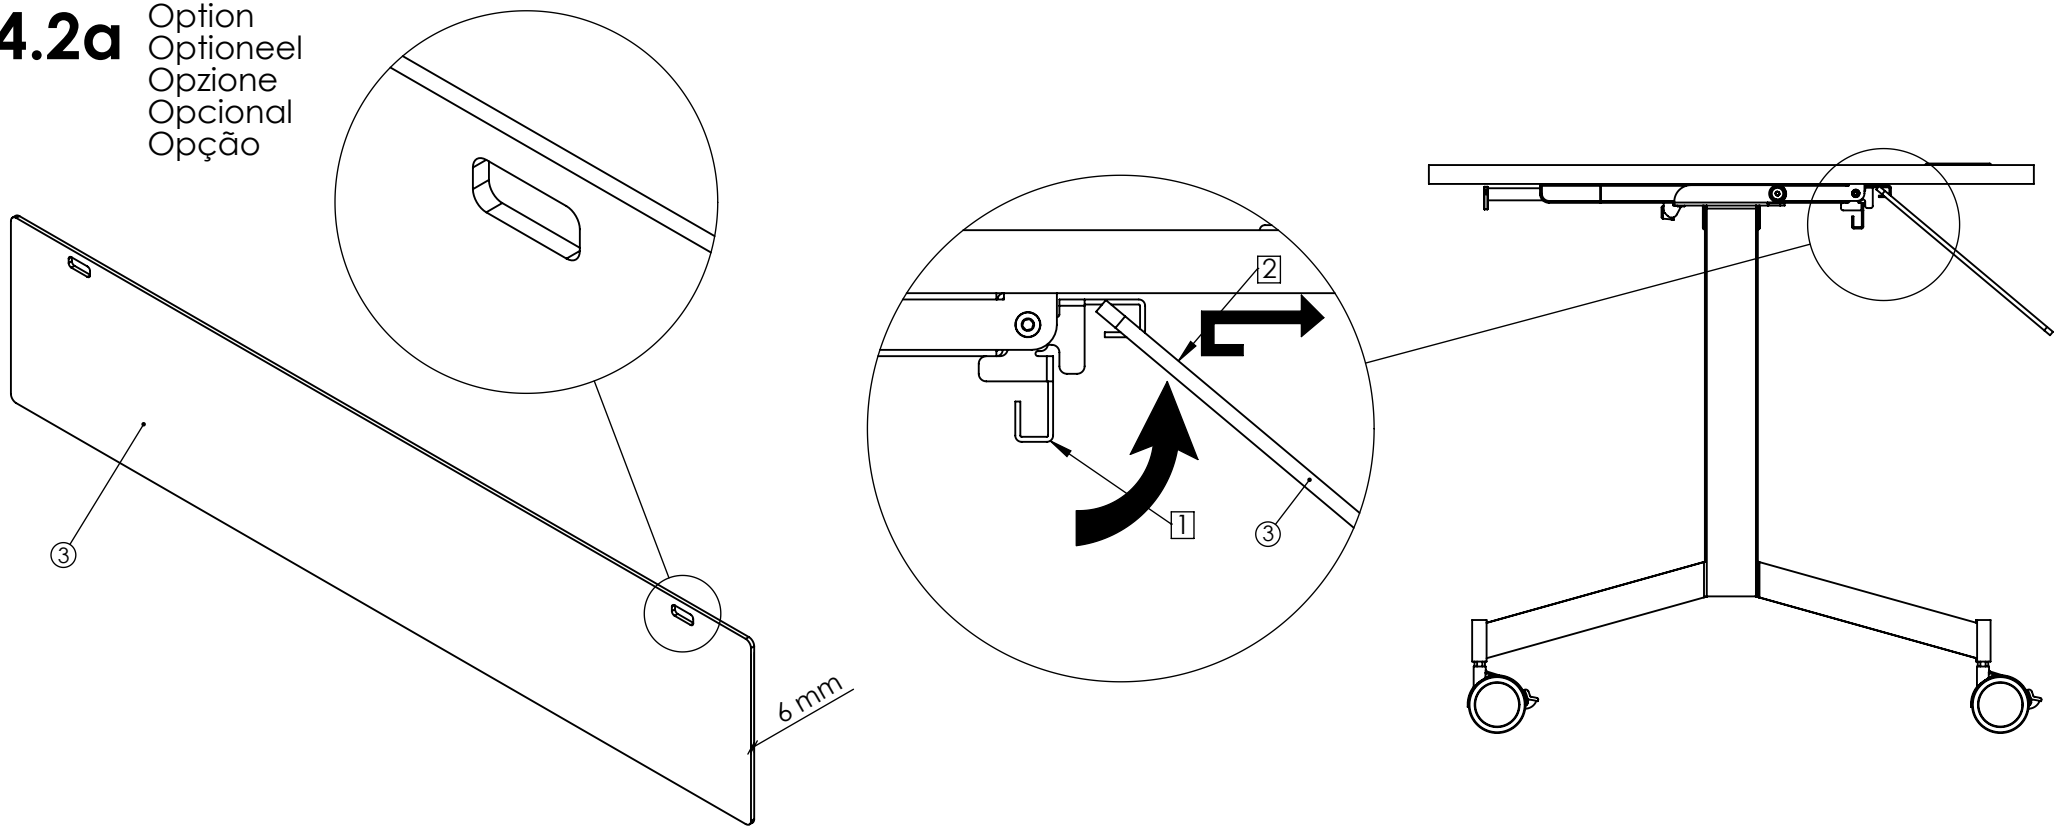

4.2a Option
Optioneel
Opzione
Opcional
Opção