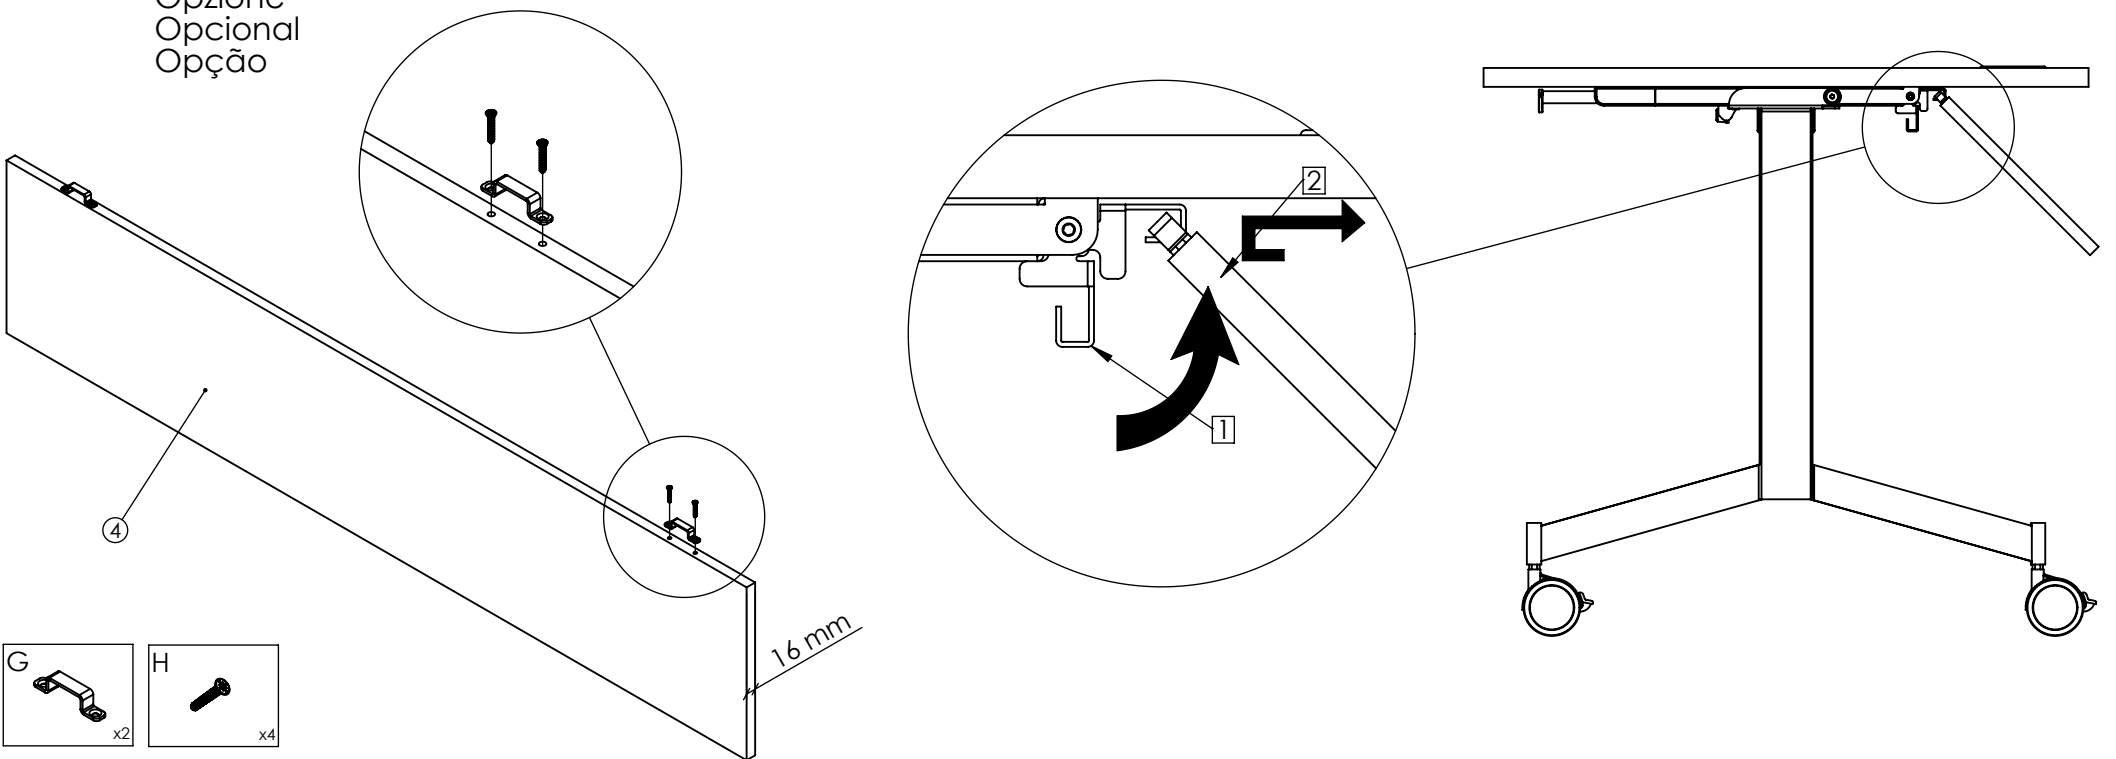

4.2b Option
Optioneel
Opzione
Opcional
Opção