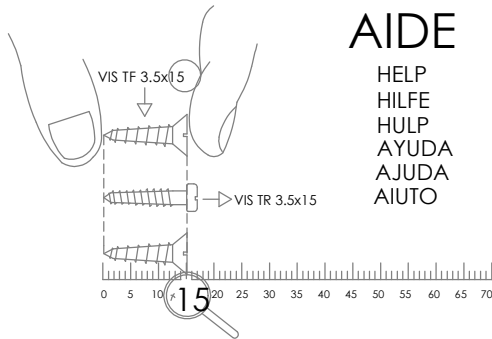

AIDE

HELP
HILFE
HULP
AYUDA
AJUDA
AIUTO