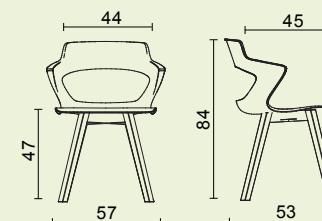

Version du 15 juillet 2020

Caractéristiques

Descriptif technique

NAMI

- Dimensions totales : P 53 / H 79 / L 57 cm.
- Dimensions d'assise : P 45 / H 48,5 / L 44 cm.
- Quatre pieds Ø 17 mm structure en acier chromé tubulaire.
- Revêtement tissu Bondai sur la face intérieure du siège.
- Rembourrage mousse (densité 40 kg/m³).
- Coque extérieure plastique blanche.
- Le poids maximal autorisé est de 120 kg.
- Empilable jusqu'à 5.

YUMI

- Dimensions totales : P 53 / H 84 / L 57 cm.
- Dimensions d'assise : P 45 / H 47 / L 44 cm.
- Structure hêtre en bois laqué.
- Revêtement tissu Bondai sur la face intérieure du siège.
- Rembourrage mousse (densité 40 kg/m³).
- Coque extérieure plastique blanche.
- Le poids maximal autorisé est de 120 kg.