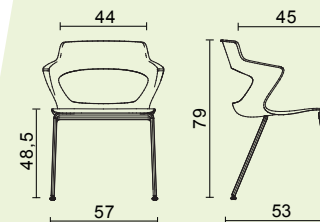

Version du 15 juillet 2020

Caractéristiques

Descriptif technique

NAMI

- Dimensions totales : P 53 / H 79 / L 57 cm.
- Dimensions d'assise : P 45 / H 48,5 / L 44 cm.
- Quatre pieds Ø 17 mm structure en acier chromé tubulaire.
- Revêtement tissu Bondai sur la face intérieure du siège.
- Rembourrage mousse (densité 40 kg/m³).
- Coque extérieure plastique blanche.
- Le poids maximal autorisé est de 120 kg.
- Empilable jusqu'à 5.

YUMI

- Dimensions totales : P 53 / H 84 / L 57 cm.
- Dimensions d'assise : P 45 / H 47 / L 44 cm.
- Structure hêtre en bois laqué.
- Revêtement tissu Bondai sur la face intérieure du siège.
- Rembourrage mousse (densité 40 kg/m³).
- Coque extérieure plastique blanche.
- Le poids maximal autorisé est de 120 kg.