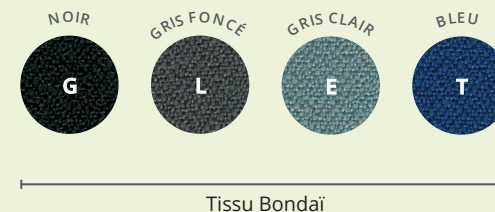

Caractéristiques