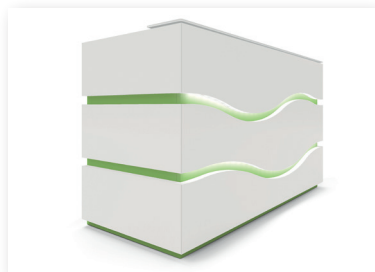

Rivage

Avec « Rivage » illuminez vos espaces de réception. Optez pour l'originalité de ses lignes courbes et l'association de ses matériaux mats et gloss.

Banque accueil L 150 cm [P80 / H113 cm]

Sans LED
Avec LED intérieur
Avec LED intérieur + extérieur

réf.	finition	prix HT avant	prix HT après le 10/11/15	+ éco-contribution
BR18S +	└	2350€	2115 €	12,36 €
BR19S +	└	2550€	2170 €	12,39 €
BR20S +	└	2750€	2340 €	12,39 €

Kit LED L 150

1 bande	BR221K	200€	170 €	0,03 €
3 bandes	BR231K	400€	340 €	0,03 €